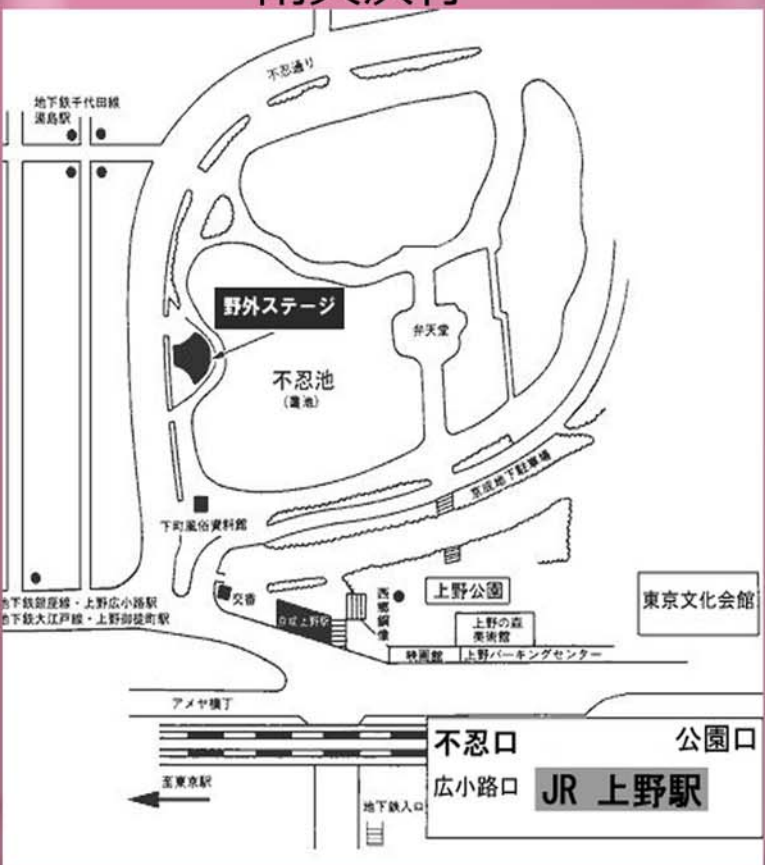

スプリング ゴスペル ライヴ Spring Gospel Live 2009

十出演者十

2009年4月11日 (土)
14:00~16:00
(13:30開場)

入場料:500円 **当日券**
あります!!
(中学生までは無料)

場所: **上野公園内「野外ステージ」**
(旧水上音楽堂)
雨天決行

Dreamers' Union Choir
(ディレクター・木島タロー)

Carol Gadsden

Grace (Keiko & Raymond)